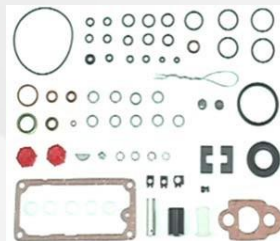

CAV DPS
7135-122
Iveco tractores

CATERPILLAR
6V2909
8 cilindros
GP 3208
(Manguito)