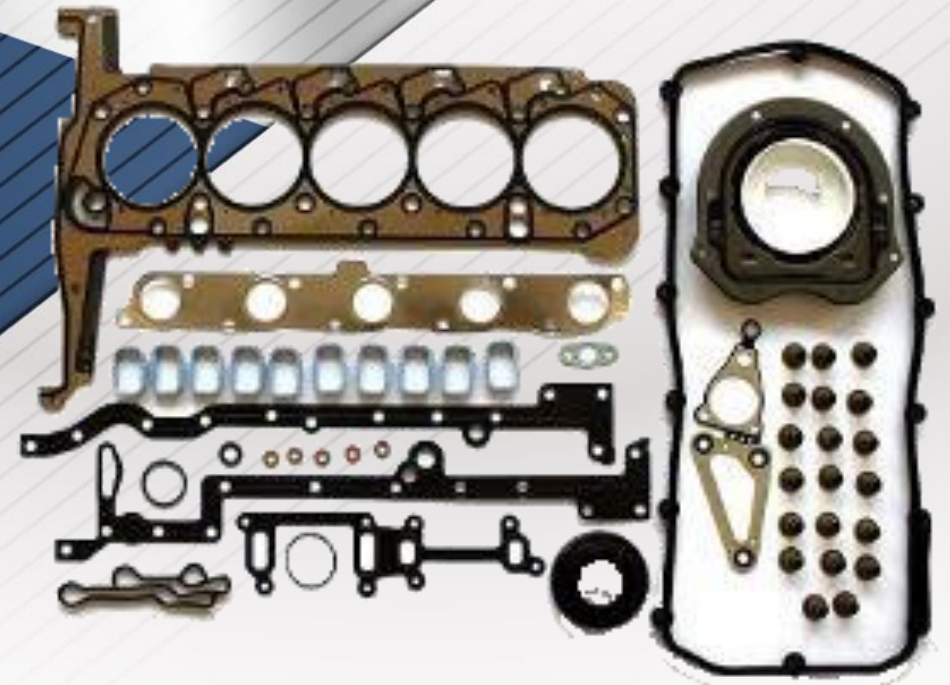

Kits de Empaquetadura

RU Casa Diesel Venezuela CA
UP Diesel y Turbos CA

Empaques

PES4A..
1417010002
4 cilindros
Iveco

PES4A..
4 cilindros
(básico)
Isuzu

PES8P..
2417010003
Ihc-Mercedes
Komatsu

PES8..MW
1417010009
8 cilindros
International

RKE0150
PES6A..
1417010003
6 cilindros

Iveco 135.17
Cummins 6CT

RKE0010
PES4A..
GKIT IZ-0120
4 cilindros
(completo)
Isuzu

RKE0160
PES6P..6999
2417010001

RKE0020
PES6P..8000
2417010021

PES6A..
GK303/5
6 cilindros
Iveco tractores